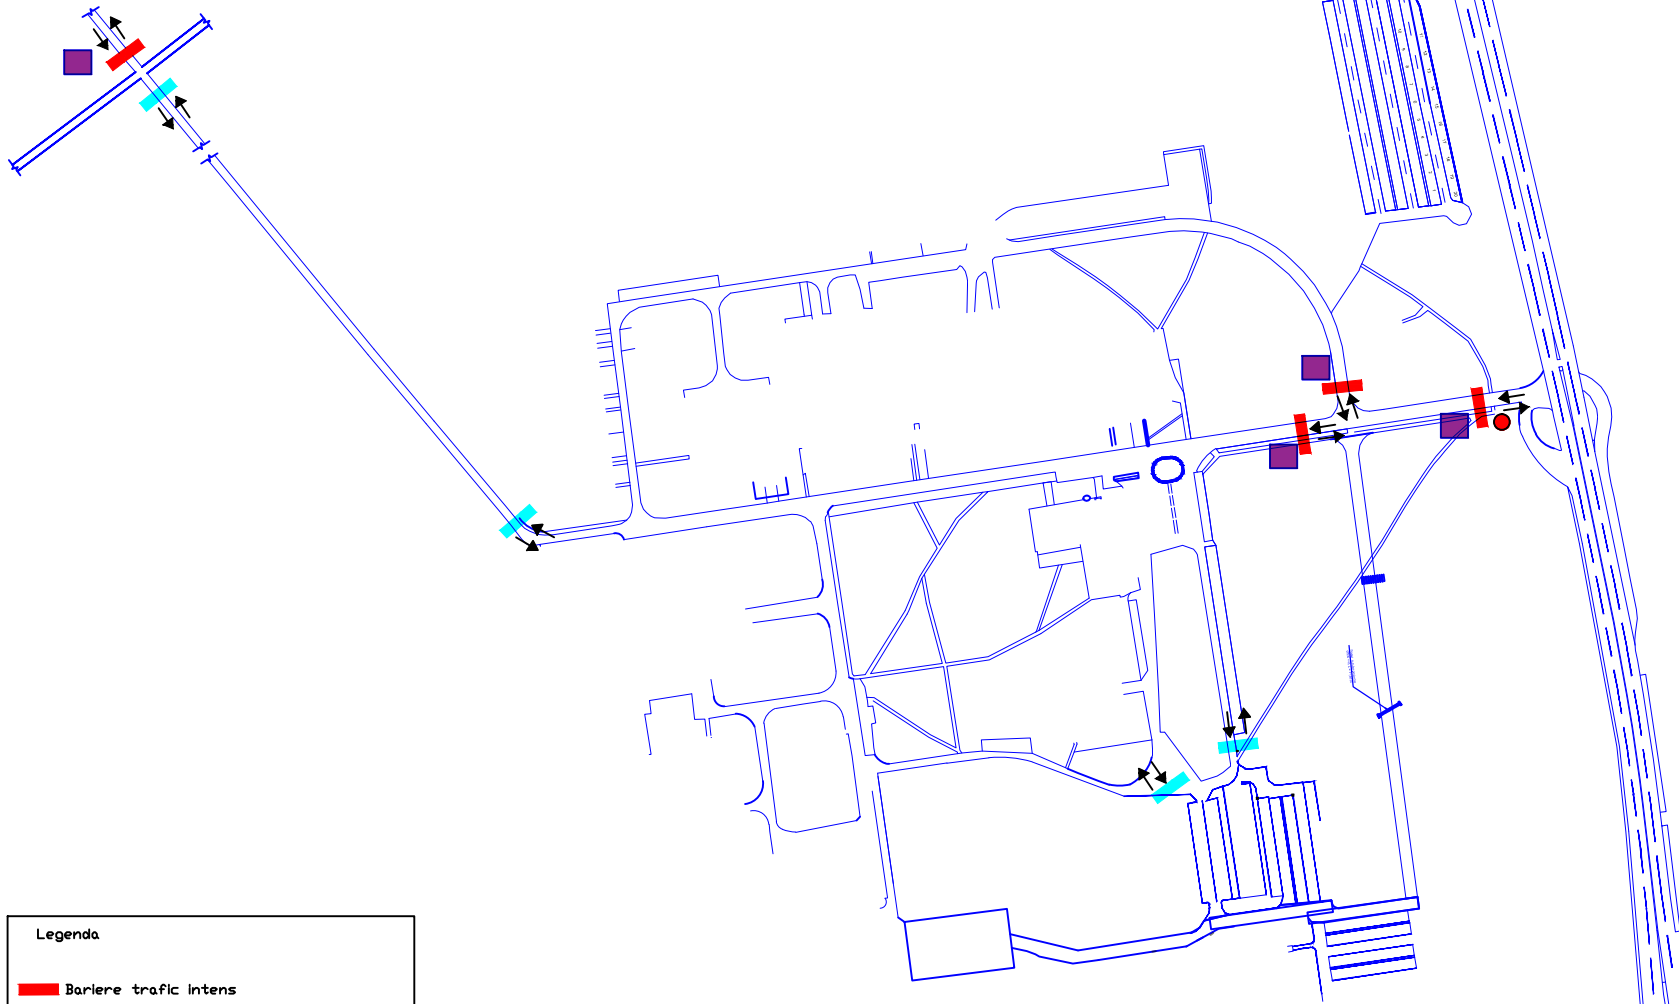

Universitatea de Stiinte Agricole si Medicina Veterinara a Banatului Regele Mihai I al Romaniei, Timisoara

Legenda	
	Barriere trafic Intens Acces intrare - Camera LPR Acces iesire - Bucla de inductie in asfalt
	Bucla de inductie in asfalt
	Barriere trafic mediu Acces intrare si iesire - Card reader
	Semafor

Planşa în baza căreia s-a făcut caietul de sarcini
conform Contract Nr. 6 / 5351 din 13.09.2017

SC S&M SECURITY SYSTEMS SRL